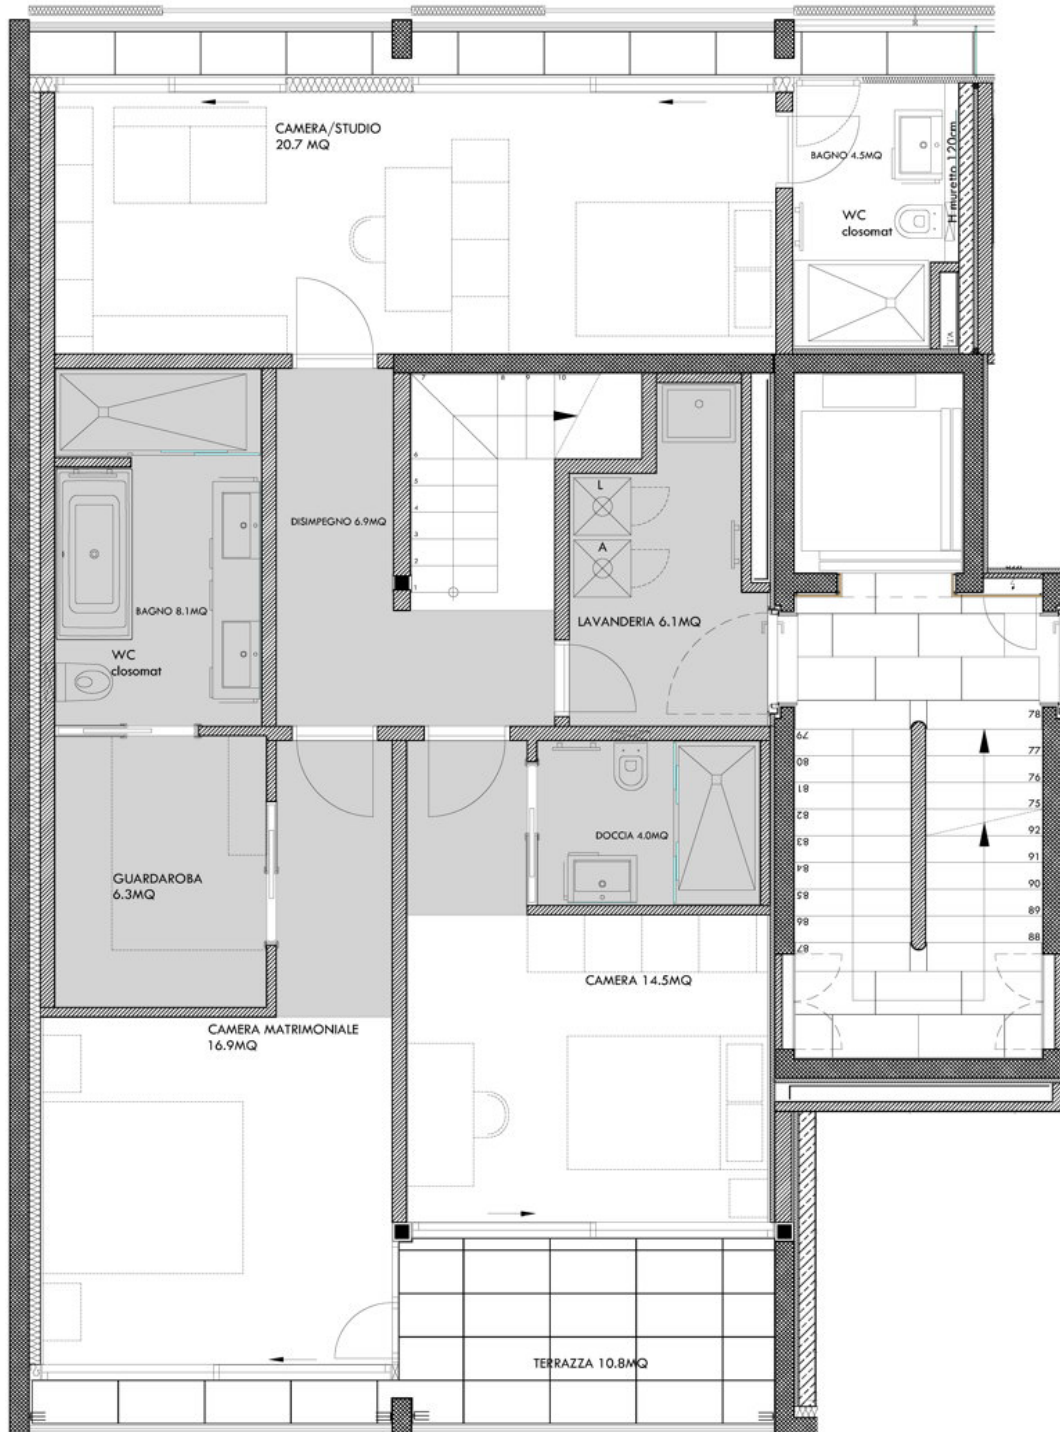

PROMABI
Impresa Generale
Promozioni Immobiliari

Residenza Valentina – mapp. 205 PPP di Massagno

PPP - 17 - Appartamento 4-5A

PPP - PT 1 216 mq.

Terrazza 88 mq.

304 mq.

Locali DUPLEX 5.5

Autorimessa 2

Cantina 2

Residenza
"VALENTINA"
Via San Gottardo
Lugano Massagno

PROMABI SA
Lugano
4° PIANO
Scala 1:50

APP.TO 4-5A - 51/2

PPP17

Residenza
"VALENTINA"
Via San Gottardo
Lugano Massagno

PROMABI SA
Lugano
5° PIANO
Scala 1:50